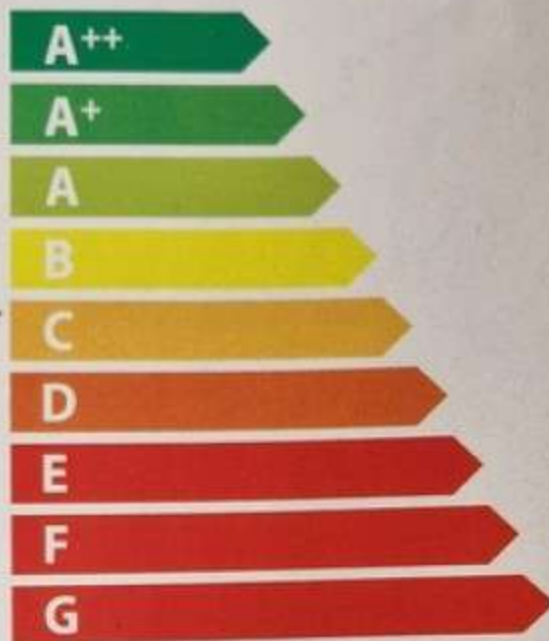

ENERG
енергия · ενεργεια

Y IJA
IE IA

Wendeng Evergreen
Metal Products Co., Ltd.

ST-1021S/B

A

7,0
kW

ENERGIA · ЕНЕРГИЯ · ΕΝΕΡΓΕΙΑ · ENERGIJA · ENERGY · ENERGIE · ENERGI

2015/1186