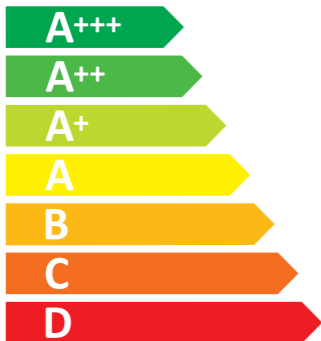

ENERG

енергия · ενεργεια

Miele

H 7840 BPX 125 Gala Ed

49 L

0.85 kWh/cycle*

0.46 kWh/cycle*

* цикл · cyklus · portion · zykus · πρόγραμμα · ciclo · tsükkel · ohjelma · ciklus
ciklas · cikls · čiklu · cyclus · cykl · ciclu · program · cykel