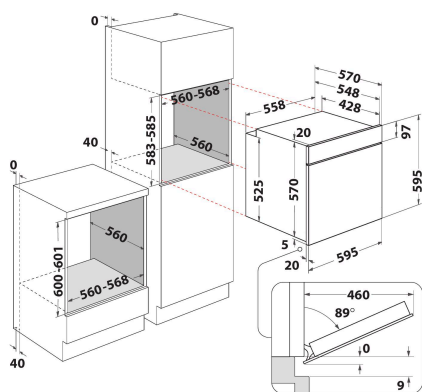

## GALVENĀS IEZĪMES

Produktu grupa	Cepeškrāsns
Tirdzniecības kods	IFW 65Y0 J BL
Produkta pamatkrāsa	Melns
Konstrukcijas veids	Iebūvēts
Vadības veids	Mehāniskis un elektroniskis
Vadības iestatījumu veids	-
Vai kādas no plīts virsmas funkcijām ir integrētas?	Nē
Kāda veida plīts virsmas var kontrolēt?	-
Automātiskās programmas	Jā
Strāva (A)	13
Voltāža (V)	220-240
Frekvence (Hz)	50/60
Elektrības vada garums (cm)	100
Kontaktdakšas veids	Nē
Dziļums ar 90 grādos atvērtām durvīm (mm)	-
Produkta augstums	595
Produkta platums	595
Produkta dziļums	551
Minimālais nišas augstums	0
Minimālais nišas platums	0
Nišas dziļums	0
Neto svars (kg)	27.1
Izmantojamais tilpums (tilpnē)	66
Integrēta tīrīšanas sistēma	Nē
Tilpnes režģi	1
Paplātes	2

## TEHNISKĀS ĪPAŠĪBAS

Taimeris	-
Laika kontrole	Elektroniskis
Laika iestatīšanas iespējas	Start un Stop
Drošības iekārta	-
Iekšējais apgaismojums	Jā
Tilpnes iekšējo gaismas elementu skaits	1
Tilpnes iekšējo gaismas elementu novietojums	Priekšā pa kreisi
Vadotnes cepeškrāsns tilpnē	Integrēts sienā
Tilpnes termozonde	Nē