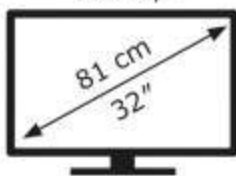

ENERG

acer

X32 FP

32 kWh/1000h

ABCDEF**G**

51 kWh/1000h

3840 px

2160 px