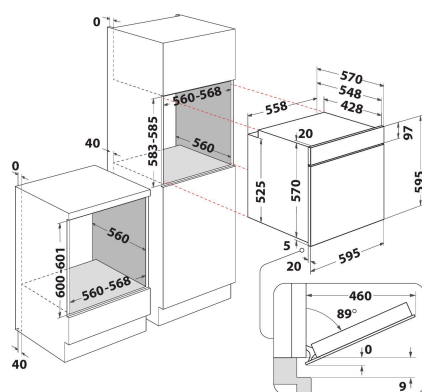

IFWS 3841 JH IX

12NC: F159734

Kod EAN: 8050147597347

Indesit
Life proof.

DANE OGÓLNE

Grupa produktowa	Piekarnik
Nazwa serii	IFWS 3841 JH IX
Dominujący kolor produktu	Inox
Typ budowy	Do zabudowy
Sterowanie	Elektroniczne
Elementy obsługi i sygnalizacji	-
Czy urządzenie posiada sterowanie do płyty?	Brak
Do jakiego typu płyt urządzenie ma sterowanie?	-
Programy automatyczne	Tak
Natężenie	13
Napięcie	220-240
Częstotliwość	50/60
Długość przewodu zasilającego	100
Rodzaj wtyczki	Brak
Głębokość urządzenia przy drzwiach otwartych pod kątem 90°	-
Wysokość urządzenia	595
Szerokość urządzenia	595
Głębokość urządzenia	551
Minimalna wysokość niszy	0
Minimalna szerokość niszy	0
Głębokość niszy	0
Waga netto	26.9
Pojemność użytkowa	71
System czyszczenia	Hydrolyza
Drabinki boczne	1
Blachy do pieczenia	2