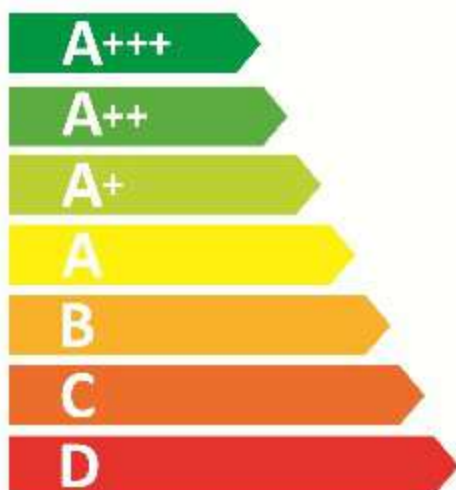

ENERG

енергия · ενέργεια

beko

BBIE17300B

7768288383

A

72 L

0.88 kWh/cycle*

0.81 kWh/cycle*

* цикл · cyklus · portion · zyklus · Πρόγραμμα · ciclo · tsükkel · ohjelma · ciklus
ciklas · cikls · ģiklu · cyclus · cykl · ciclu · program · cykel

65/2014

385441475 / AA

K 85x170 mm