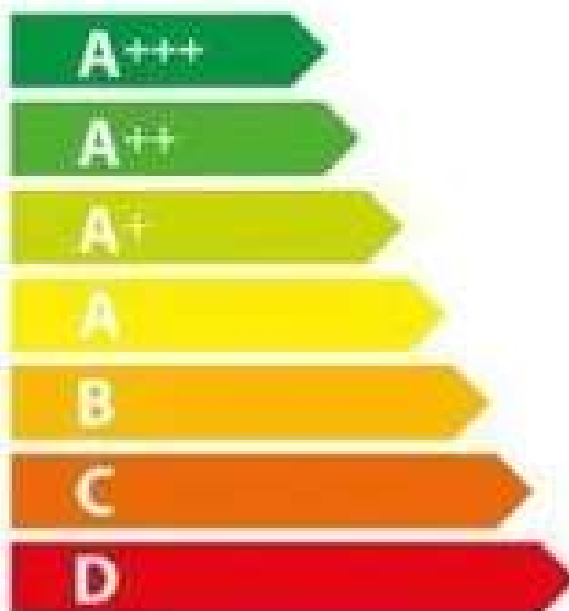

ENERG

енергия · ενεργεια

BOSCH

HBF114BS1

66 L

0,98 kWh/cykl^{*}

0,79 kWh/cykl^{*}

* за еден циклус - portion - zklus - porcja - ciclo - tiiskel - ohjelma - ciklus - ciklas - cikls - cikla - cyclus - cykl - ciklu - program - cykel