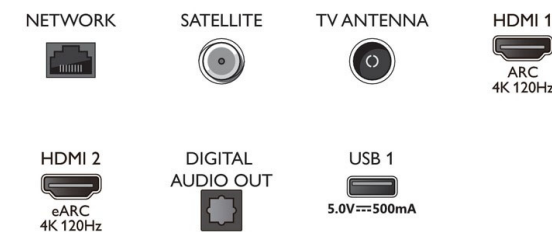

Piederumi

- Iekļautie piederumi: 2 x AAA baterijas, Juridiskā informācija un drošības brošūra, Strāvas vads, Īsa lietošanas pamācība, Tālvadības pults, Galda virsmas statīvs

ES energoefektivitātes kartīte

- EPREL reģistrācijas numuri: 1225607
- SDR energoefektivitātes klase: G
- SDR ieslēgta režīma enerģijas prasība: 122 KWh/1000h
- HDR energoefektivitātes klase: F
- HDR ieslēgta režīma enerģijas prasība: 86 KWh/1000h
- Tīkla gaidstāves režīms: < 2,0 W
- Enerģijas patēriņš izslēgtā režīmā: N.P.
- Izmantotā paneļa tehnoloģija: OLED

Connections

Side

Bottom

Izlaides datums
2022-07-26

Versija: 4.3.1

12 NC: 8670 001 82709
EAN: 87 18863 03447 7

© 2022 Koninklijke Philips N.V.
Visas tiesības patur autors.

Specifikācijas var tikt mainītas bez paziņojuma. Preču zīmes ir Koninklijke Philips N.V. vai to attiecīgu īpašnieku īpašums.