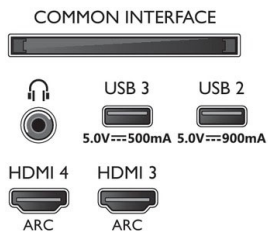

Connections

Side