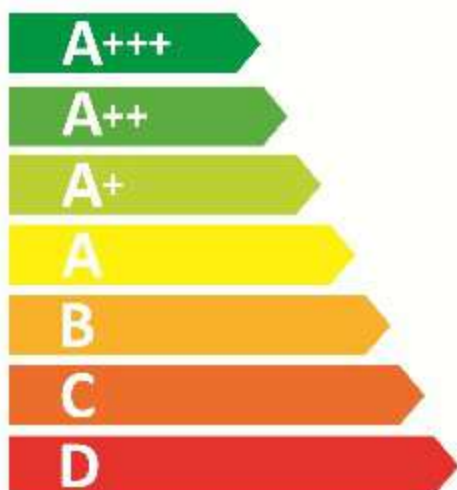

ENERG

енергия · ενέργεια

beko

BBIR13300XC

7724086709

A

72

 L

0.88

 kWh/cycle*

0.81

 kWh/cycle*

* цикл . cyklus . portion . zyklus . Πρόγραμμα . ciclo . tsükkel . ohjelma . ciklus . ciklas . cikls . ģikls . cyclus . cykl . ciclu . program . cykel

65/2014

385440325 / AC