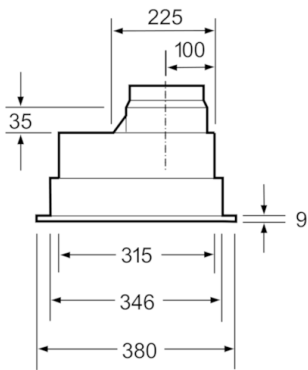

Tehniskā informācija

Tipoloģija :	Tradicionāls
Apstiprināti sertifikāti :	CE, Eurasian, Ukraine, VDE
Strāvas vada garums (cm) :	130
Nepieciešamais nišas izmērs uzstādīšanai (A x Pl x Dz) :	255mm x 500.0mm x 350mm
Min.atstat.līdz riņķ., elektr. :	650
Min.atstat.līdz riņķim, gāze :	650
Neto svars (kg) :	7,708
Kontroles veids :	mehāniskā
Izplūstošā gaisa maksimālā izvade (m ³ /h) :	363
Pastiprināšanas pozīcija izplūde cirkulējošs gaiss (m ³ /h) :	395.0
Cirkulējošā gaisa maksimālā izvade (m ³ /h) :	268
Pastiprināšanas pozīcija gaisa izplūde (m ³ /h) :	618
Gaismas avotu skaits (kompl.) :	2
Trokšņa līmenis (dB) :	56
Gaisa izplūdes caurules diametrs (mm) :	120 / 150
Tauku filtra materiāls :	Mazgājams alumīnija
EAN kods :	4242005122455
Pieslēguma jauda (W) :	206
Strāva (A) :	10
Spriegums (V) :	220-240
Frekvence (Hz) :	50
Kontaktdakšas veids :	Schuko/Gardy kontakts ar zem.
Uzstādīšanas veids :	Iebūvējams skapī

**Saskaņā ar ES Regulu Nr. 65/2014*

**Serie | 4, Slēptais tvaika nosūcējs, 53 cm,
sudrabs, metālisks
DHL555BL**

Izmēri mm

Izmēri mm

Izmēri mm

* No režģa augšējās malas

Izmēri (mm)