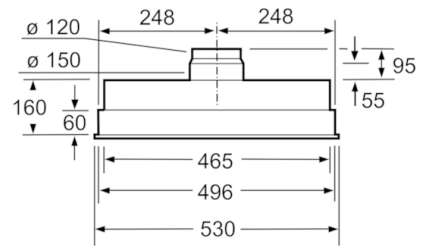

Tehniskā informācija

Tipoloģija :	Tradicionāls
Apstiprināti sertifikāti :	CE, Eurasian, Ukraine, VDE
Strāvas vada garums (cm) :	130
Nepieciešamais nišas izmērs uzstādīšanai (A x Pl x Dz) :	255mm x 500.0mm x 350mm
Min.atstat.līdz riņķ., elektr. :	650
Min.atstat.līdz riņķim, gāze :	650
Neto svars (kg) :	7,708
Kontroles veids :	mehāniskā
Izplūstošā gaisa maksimālā izvade (m ³ /h) :	363
Pastiprināšanas pozīcija izplūde cirkulējošs gaiss (m ³ /h) :	395.0
Cirkulējošā gaisa maksimālā izvade (m ³ /h) :	268
Pastiprināšanas pozīcija gaisa izplūde (m ³ /h) :	618
Gaismas avotu skaits (kompl.) :	2
Trokšņa līmenis (dB) :	56
Gaisa izplūdes caurules diametrs (mm) :	120 / 150
Tauku filtra materiāls :	Mazgājams alumīnija
EAN kods :	4242005122455
Pieslēguma jauda (W) :	206
Strāva (A) :	10
Spriegums (V) :	220-240
Frekvence (Hz) :	50
Kontaktdakšas veids :	Schuko/Gardy kontakts ar zem.
Uzstādīšanas veids :	Iebūvējams skapī

**Saskaņā ar ES Regulu Nr. 65/2014*

**Serie | 4, Slēptais tvaika nosūcējs, 53 cm,
sudrabs, metālisks
DHL555BL**

Izmēri mm

Izmēri mm

Izmēri mm

* No režģa augšējās malas

Izmēri (mm)