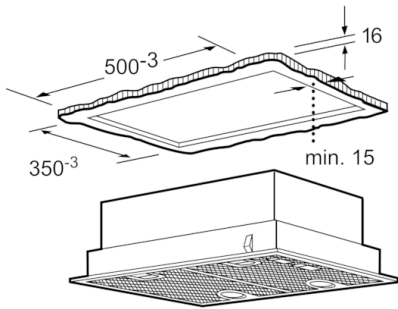

Komforts

- Metāla tauku filtrs ar alumīnija dekorāciju, ko var mazgāt trauku mazgājamā mašīnā

Uzstādīšana un piederumi

- Piemērots izmantošanai ventilācijas vai recirkulācijas režīmā
- Atplūdes vārstulis iekļauts

**Saskaņā ar ES Regulu Nr. 65/2014*

**Serie | 4, Slēptais tvaika nosūcējs, 53 cm,
sudrabs, metālisks
DHL555BL**

Izmēri mm

Izmēri mm

Izmēri mm

* No režģa augšējās malas

Izmēri (mm)