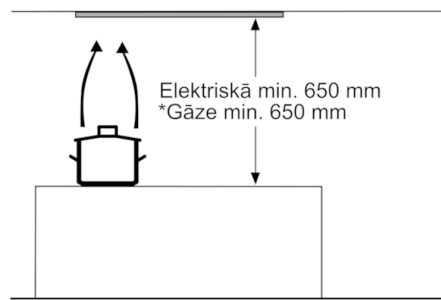

Tehniskā informācija

Tipoloģija :	Tradicionāls
Apstiprināti sertifikāti :	CE, Eurasian, Ukraine, VDE
Strāvas vada garums (cm) :	130
Nepieciešamais nišas izmērs uzstādīšanai (A x Pl x Dz) :	255mm x 500.0mm x 350mm
Min.atstat.līdz riņķ., elektr. :	650
Min.atstat.līdz riņķim, gāze :	650
Neto svars (kg) :	7,708
Kontroles veids :	mehāniskā
Izplūstošā gaisa maksimālā izvade (m ³ /h) :	363
Pastiprināšanas pozīcija izplūde cirkulējošs gaiss (m ³ /h) :	395.0
Cirkulējošā gaisa maksimālā izvade (m ³ /h) :	268
Pastiprināšanas pozīcija gaisa izplūde (m ³ /h) :	618
Gaismas avotu skaits (kompl.) :	2
Trokšņa līmenis (dB) :	56
Gaisa izplūdes caurules diametrs (mm) :	120 / 150
Tauku filtra materiāls :	Mazgājams alumīnija
EAN kods :	4242005122455
Pieslēguma jauda (W) :	206
Strāva (A) :	10
Spriegums (V) :	220-240
Frekvence (Hz) :	50
Kontaktdakšas veids :	Schuko/Gardy kontakts ar zem.
Uzstādīšanas veids :	Iebūvējams skapī

**Saskaņā ar ES Regulu Nr. 65/2014*

**Serie | 4, Slēptais tvaika nosūcējs, 53 cm,
sudrabs, metālisks
DHL555BL**

Izmēri mm

Izmēri mm

Izmēri mm

* No režģa augšējās malas

Izmēri (mm)