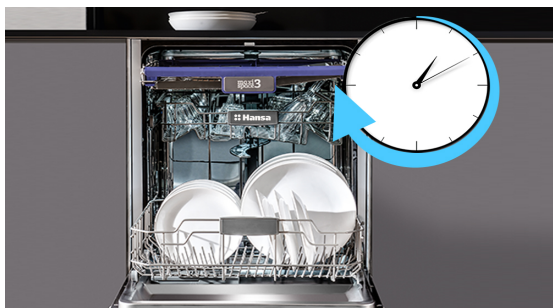

Augstums 84,5 cm

Platums 59,8 cm

Dzīlums 60 cm

Trokšņu līmenis 47 dB

Paneļa krāsa Balta

Motors: Divu ātrumu motors

Krāsa Balta

AIZKAVĒTAIS STARTS

Izvēlieties pareizo brīdi, atliekot cikla sākumu līdz pat 24 stundām. Tagad varat izmantot ekonomiskā elektrības tarifa stundas un taupīt naudu mazgājot traukus!