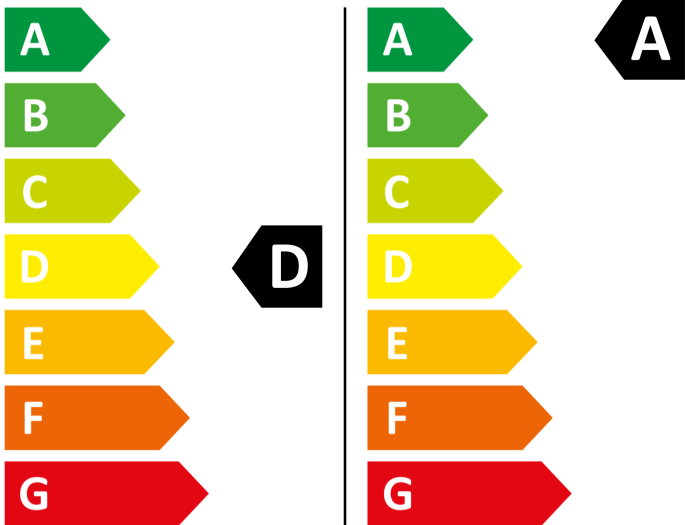

ENERG

Miele

WTR870WPM PWash&TDos 8/5 kg

🚰 **262** kWh / 100

💧 **46** kWh / 100

5,0 kg

8,0 kg

68 L