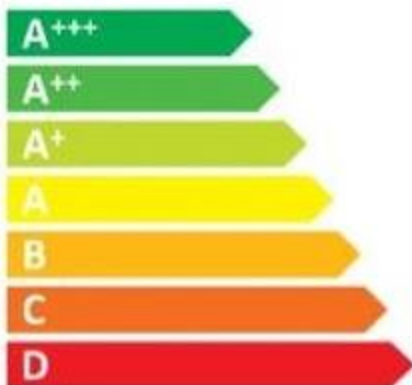

ENERGIA · ЕНЕРГИЯ
ΕΝΕΡΓΕΙΑ · ENERGIJA
ENERGY · ENERGIE
ENERGI

22
Watt

32
kWh/annum

61
cm

24
inch

2010/1062 - 2020