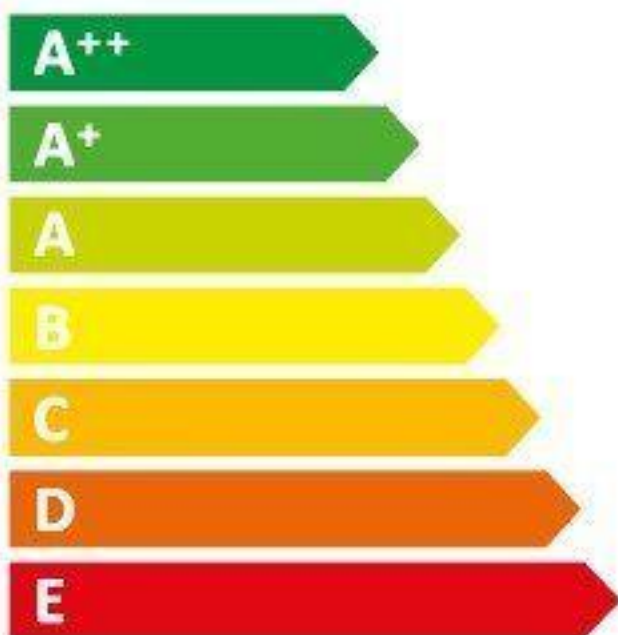

**ENERG**

енергия · ενεργεια

**HPACHI**

**32HE2100**

ENERGIA · ЕНЕРГИЯ  
ΕΝΕΡΓΕΙΑ · ENERGIJA  
ENERGY · ENERGIE  
ENERGI

**31**  
Watt

**45**  
kWh/annum

**80**  
cm