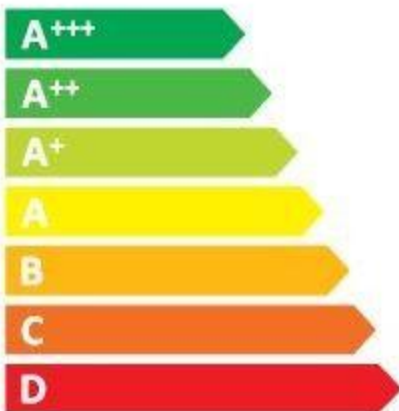

ENERG

енергия · ενεργεια

FINLUX

39-FFD-5660

ENERGIA · ЕНЕРГИЯ
ΕΝΕΡΓΕΙΑ · ENERGIJA
ENERGY · ENERGIE
ENERGI

45
Watt

65
kWh/annum

98
cm