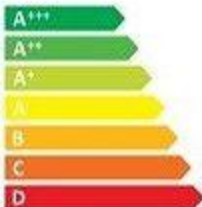

**ENERG**

енергия - energia

Y

BA

IE

IA

FINLUX**50-FUC-7062****A⁺**ENERGIA · ЕНЕРГИЈА
ENERGEIA · ENERGIJA
ENERGY · ENERGIE
ENERGI**71**
Watt**103**
kWh/annum**126**
cm**50**
inch

2010/1062 - 2020